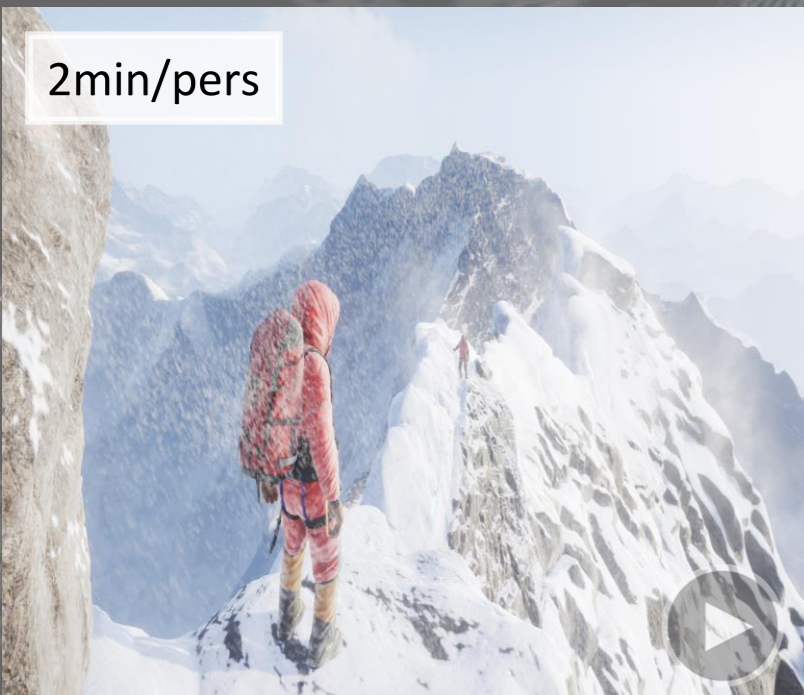

PACK WINTER

[En savoir plus ...](#)

PACK

WINTER

3min/pers

Simulation Ski

Cette expérience de ski va vous faire oublier votre réalité et vous emmener en haut des pires montagnes rocheuses qui puissent exister. Arriverez-vous en bas en un seul morceau ?

2min/pers

On ne rigole plus

Construisez votre château de glace, cachez-vous et tenter de détruire celui de votre adversaire en face. Créer vos boules-de-neige comme dans la vraie vie sans vous geler les mains.

3min/pers

Saut vertigineux

Tel un vrai professionnel chaussez vos skis, mettez-vous en position et lancer-vous sur le tremplin. Gardez l'équilibre et sauter au bon moment. Vous êtes prêt ? Top départ !

2min/pers

Partez à la découverte de l'Everest

Partez à la découverte de la plus haute montagne du monde, en planter votre drapeau au sommet de l'Everest !